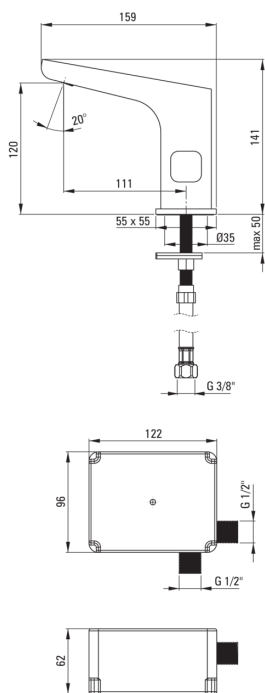

HIACYNT

Baterie pentru chiuvetă, fără contact direct

deante

Codul produsului: BQH_N29R

Culoarea: nero

Baterie

Finisaj	nero
Tipul bateriei	senzor
Metoda de instalare	de sine stătător
Clasa de debit [l/min]	Z - 4-9 l/min
Grupa acustică [db]	I ($x \leq 20$)
Supape de reținere	Da

Pipe

Raza de acțiune a pipei bateriei [mm]	111
Material	alamă

Aeratoare

Tipul aeratorului	pivotant, plat
Dimensiunea aeratorului	M24

Furtunuri de racordare

Lungimea [mm]	450
Filet de instalare	1/2"
Filet de conexiune	M10

Caracteristici:

- Corpul bateriei este fabricat din alamă de cea mai bună calitate.
- Baterie fără contact direct cu senzor de mișcare
- Baterie este dotată cu aerator.
- Aeratorul mobil permite direcționarea jetului de apă.
- Furtunuri de racordare de 45 cm incluse
- Clasa de debit Z (4-9 l/min) permite reducerea consumului de apă.
- Baterie este dotată cu supape antiretur pentru a nu permite curgerea apei înapoi în instalație.
- Înveliș Nero inovator, rezistent și ușor de curățat
- Doar cele mai bune materiale, a căror calitate a fost certificată prin teste de laborator